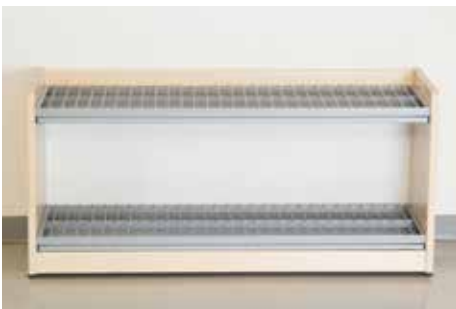

Jamito kenkätelineet ovat tukevarakenteisia. Voit valita kenkätelineeseen säädettävät säätötossut tai pyörät.

Kenkätelineisiimme mahtuvat eri korkuiset kengät hyllytasojen säädettävyyden ansiosta.

Hyvin suunnitellut sekä toimivat telineet ovat kestäviä ja laadukkaita.

Telineet

KOOT: leveys x syvyys x korkeus

Pukemispenkki / kenkäteline

Pukemispenkki sisältää yhden tai kaksi kenkähyllyä, joissa on kurakaukalot.

KOKO:	TIL. NRO.
1 kenkähylly: 660x300x300mm	P1-660-300
1 kenkähylly: 960x300x300mm	P1-960-300
1 kenkähylly: 1260x300x300mm	P1-1260-300