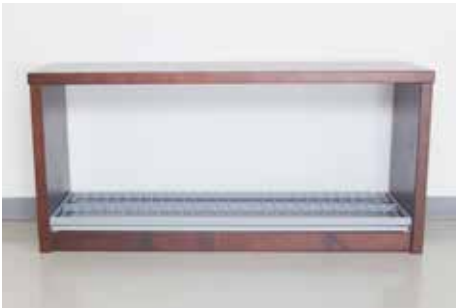

Telineet

KOOT: leveys x syvyys x korkeus

Pukemispenkki / kenkäteline

Pukemispenkki sisältää yhden tai kaksi kenkähyllyä, joissa on kurakaukalot.

KOKO:	TIL. NRO.
1 kenkähylly: 660x300x300mm	P1-660-300
1 kenkähylly: 960x300x300mm	P1-960-300
1 kenkähylly: 1260x300x300mm	P1-1260-300

1 kenkähylly: 660x300x350mm	P1-660-350
1 kenkähylly: 960x300x350mm	P1-960-350
1 kenkähylly: 1260x300x350mm	P1-1260-350

1 kenkähylly: 660x300x450mm	P1-660-450
1 kenkähylly: 960x300x450mm	P1-960-450
1 kenkähylly: 1260x300x450mm	P1-1260-450

2 kenkähyllyä: 660x300x450mm	P2-660-450
2 kenkähyllyä: 960x300x450mm	P2-960-450
2 kenkähyllyä: 1260x300x450mm	P2-1260-450

Kenkäteline 2-taso

KOKO:	TIL. NRO.
640x300x430mm	K2-600
940x300x430mm	K2-940
1240x300x430mm	K2-1240

Kenkäteline 3-taso

KOKO:	TIL. NRO.
640x300x800mm	K3-640
940x300x800mm	K3-940
1240x300x800mm	K3-1240